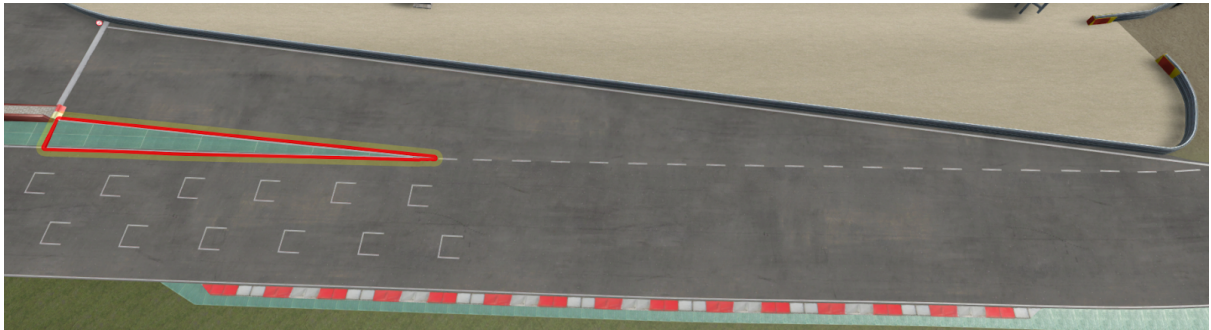

REGLAMENTO PARTICULAR PRETEMPORADA CECCv 2022

4 - TRAZADO

4.1 - BOXES:

- Línea de entrada

- Línea de salida

- Línea Límite de velocidad (80 km/h)

REGLAMENTO PARTICULAR PRETEMPORADA CECCv 2022

4.2 - Parrilla

- Orden de formación en parrilla (primero en el lado derecho):

- Zona de formación: a partir de este punto se debe formar para la salida lanzada (punto 7.4.1 del reglamento deportivo CECCv)

REGLAMENTO PARTICULAR PRETEMPORADA CECCv 2022