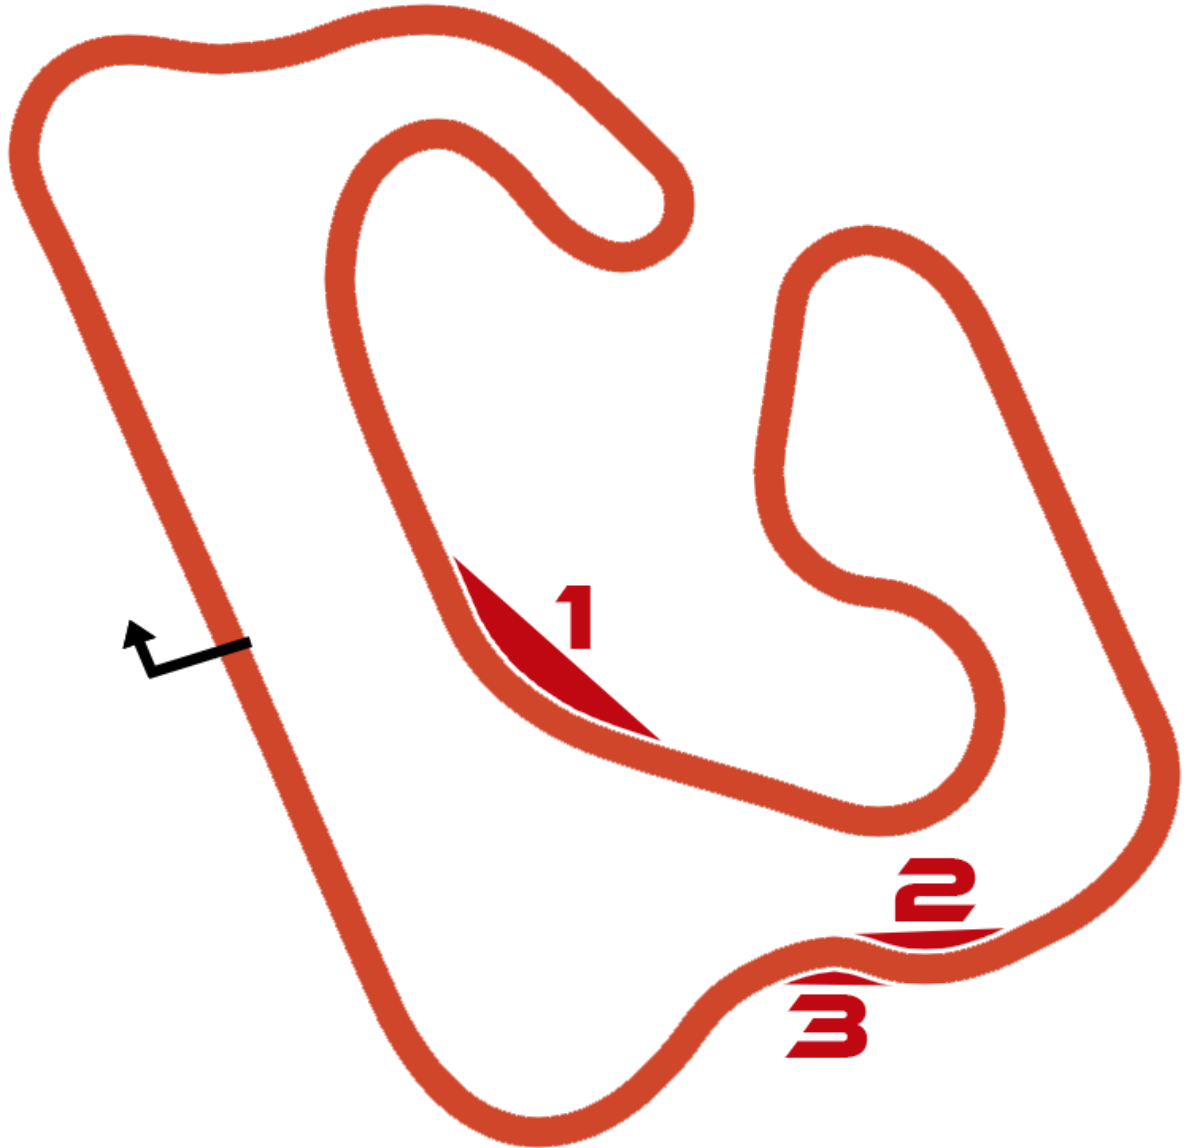

REGLAMENTO PARTICULAR PRETEMPORADA CECCv 2022

4.3 - Zonas vigiladas

5 - INCIDENCIAS:

Cualquier circunstancia que ocurra durante la competición, será advertida por parte del piloto a través del chat "#ceccv" en el Discord CSR, nombrando a **@ORGANIZADOR** en la misma. No se aceptará ningún otro método para advertir de estas (privados a admins, #chat-general-bienvenidos, Retransmisión, etc), quedando el piloto a la espera de las instrucciones de un comisario, dándolas con la mayor brevedad posible.