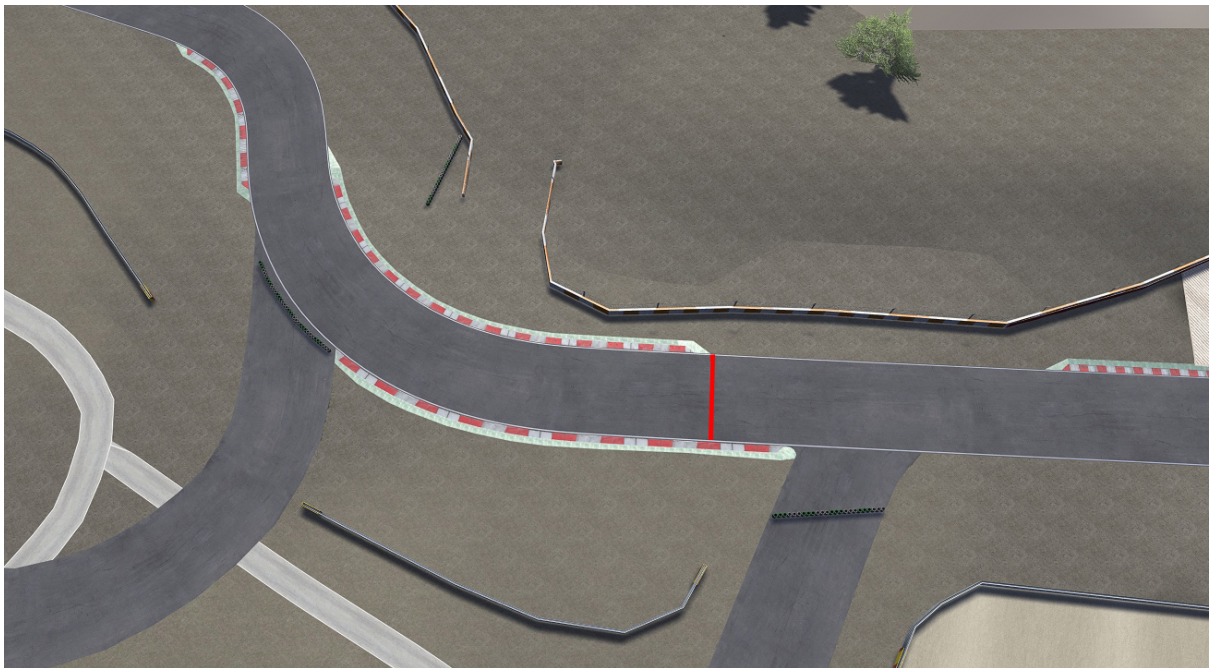

REGLAMENTO PARTICULAR PRETEMPORADA CECCv 2022

4 - TRAZADO

4.1 - BOXES:

- Línea de entrada

- Línea de salida

- Línea Límite de velocidad (80 km/h)

REGLAMENTO PARTICULAR PRETEMPORADA CECCv 2022

4.2 - Parrilla

- Orden de formación en parrilla (primero en el lado derecho):

- Zona de formación: a partir de este punto se debe formar para la salida lanzada (punto 7.4.1 del reglamento deportivo CECCv)

REGLAMENTO PARTICULAR PRETEMPORADA CECCv 2022