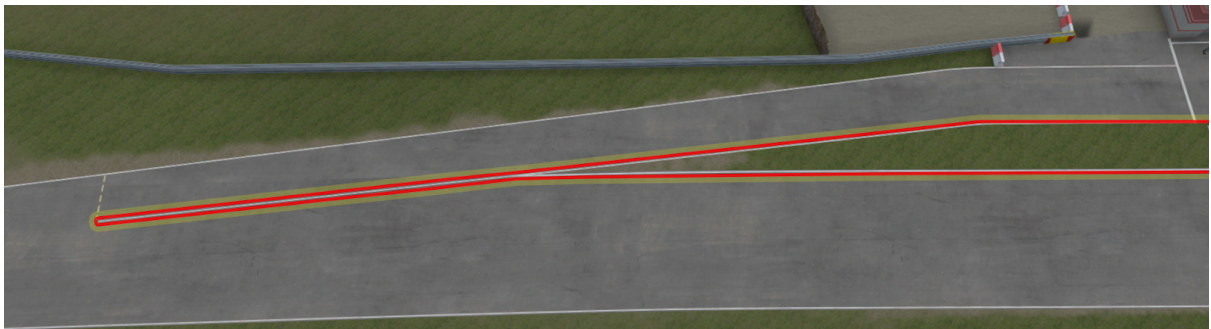

REGLAMENTO PARTICULAR PRETEMPORADA CECCv 2022

4 - TRAZADO

4.1 - BOXES:

- Línea de entrada

- Línea de salida

- Línea Límite de velocidad (80 km/h)

REGLAMENTO PARTICULAR PRETEMPORADA CECCv 2022

4.2 - Parrilla

- Orden de formación en parrilla (primero en el lado derecho):

- Zona de formación: a partir de este punto se debe formar para la salida lanzada (punto 7.4.1 del reglamento deportivo CECCv)

REGLAMENTO PARTICULAR PRETEMPORADA CECCv 2022