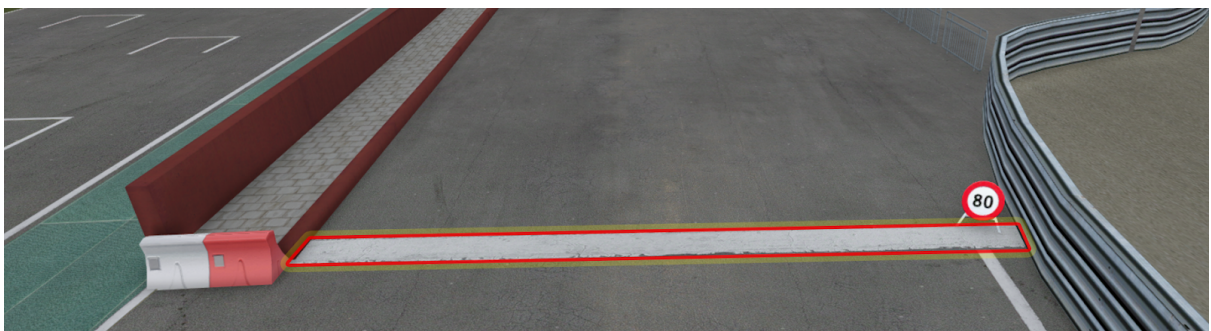

REGLAMENTO PARTICULAR PRETEMPORADA CECCv 2022

4 - TRAZADO

4.1 - BOXES:

- Línea de entrada

- Línea de salida

- Línea Límite de velocidad (80 km/h)

REGLAMENTO PARTICULAR PRETEMPORADA CECCv 2022

4.2 - Parrilla

- Orden de formación en parrilla (primero en el lado derecho):

- Zona de formación: a partir de este punto se debe formar para la salida lanzada (punto 7.4.1 del reglamento deportivo CECCv)

REGLAMENTO PARTICULAR PRETEMPORADA CECCv 2022