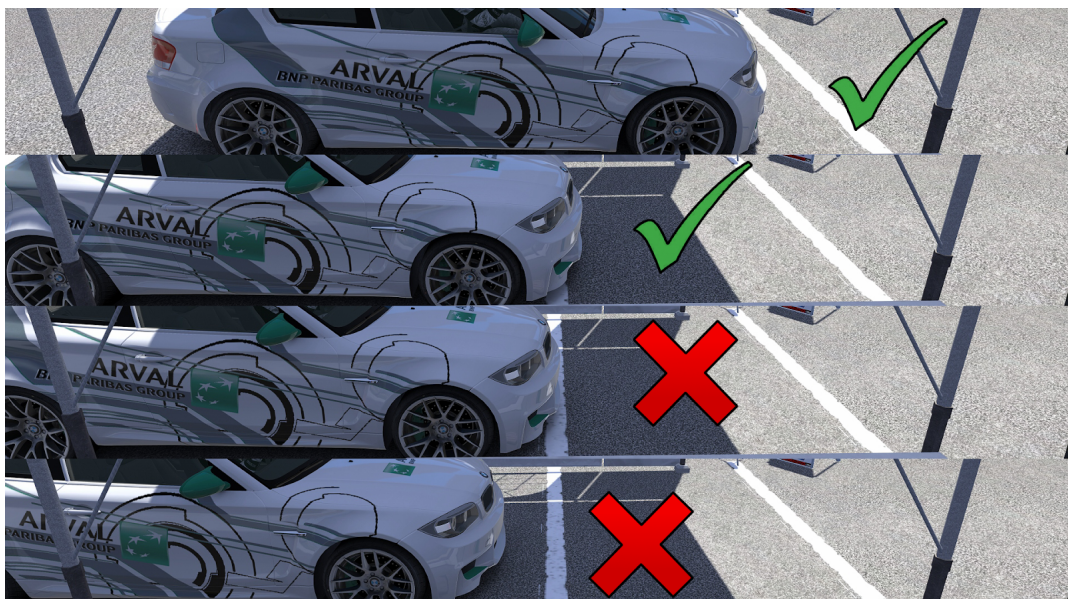

REGLAMENTO PARTICULAR - EVENTO 2 UBRIQUE 2022

1 - REGLAMENTOS APLICABLES:

1.1 - Reglamento deportivo: [CEM 2022](#).

1.2 - Reglamento técnico: [CEM 2022](#).

1.3 - Tarifas: [CEM 2022](#).

1.4 - Sanciones: [CEM 2022](#).

3 - TRAZADO

3.1 - Salida:

- El piloto deberá cubrir en su totalidad con el vehículo la línea de salida.

REGLAMENTO PARTICULAR - EVENTO 2 UBRIQUE 2022

3.2 - Meta:

- Nos posicionamos detrás del coche de seguridad una vez hayamos llegado a la zona de meta, esperando la orden del comisario para bajar, bajaremos en fila, sin adelantar, sin realizar ninguna maniobra peligrosa y dejando distancia de seguridad con el coche de delante.