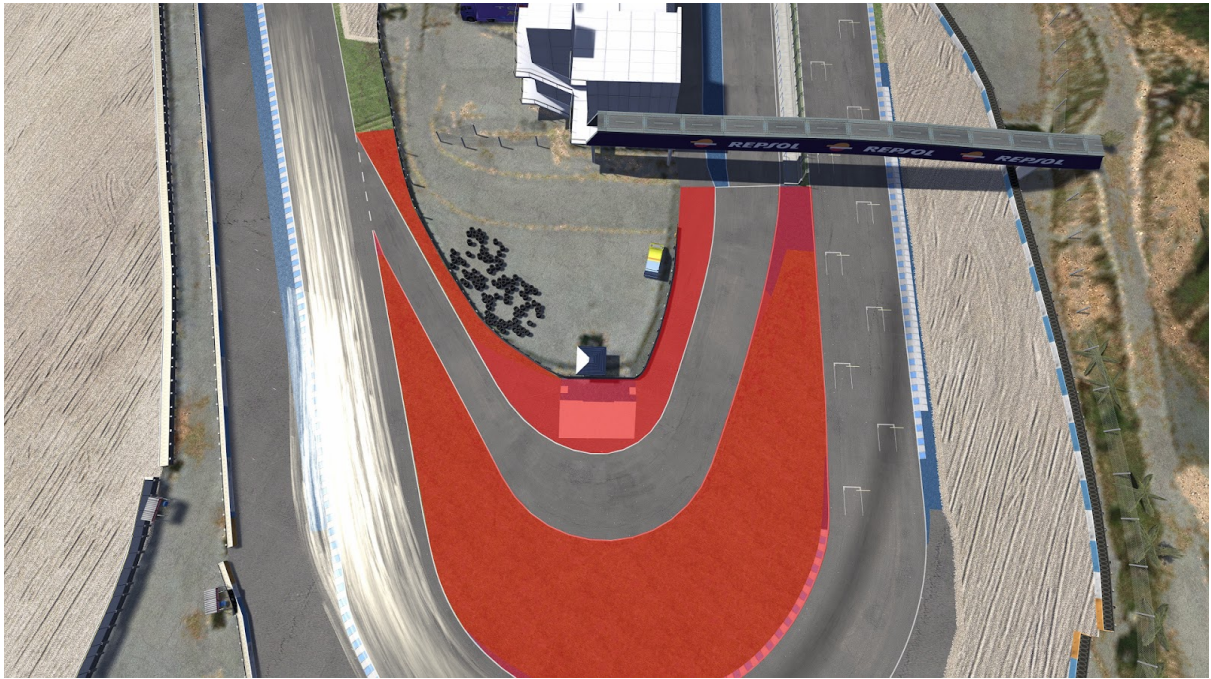

REGLAMENTO PARTICULAR - EVENTO 3 F4SPAIN

4 - TRAZADO

4.1 - BOXES:

- Línea de entrada

- Línea de salida

REGLAMENTO PARTICULAR - EVENTO 3 F4SPAIN

- Línea Límite de velocidad (80 km/h)

4.2 - Parrilla