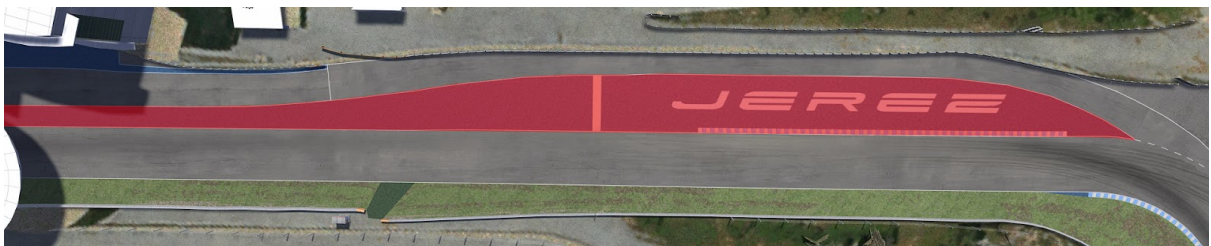

REGLAMENTO PARTICULAR - EVENTO 3 F4SPAIN

4 - TRAZADO

4.1 - BOXES:

- Línea de entrada

- Línea de salida

REGLAMENTO PARTICULAR - EVENTO 3 F4SPAIN

- Línea Límite de velocidad (80 km/h)

4.2 - Parrilla