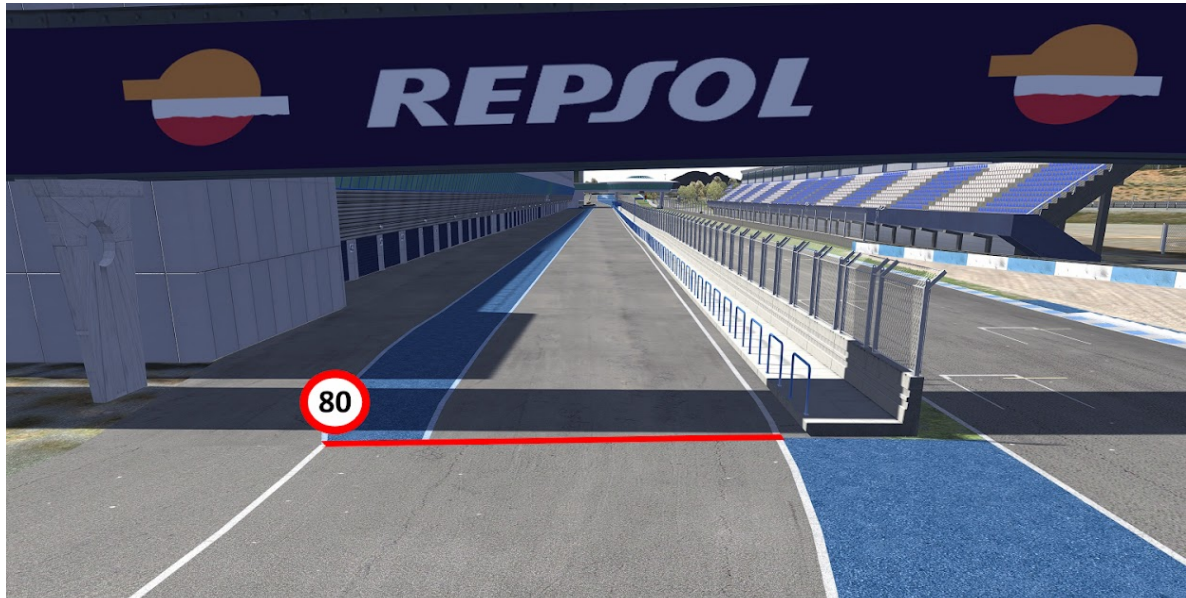

REGLAMENTO PARTICULAR - EVENTO 3 F4SPAIN

4 - TRAZADO

4.1 - BOXES:

- Línea de entrada

- Línea de salida

REGLAMENTO PARTICULAR - EVENTO 3 F4SPAIN

- Línea Límite de velocidad (80 km/h)

4.2 - Parrilla