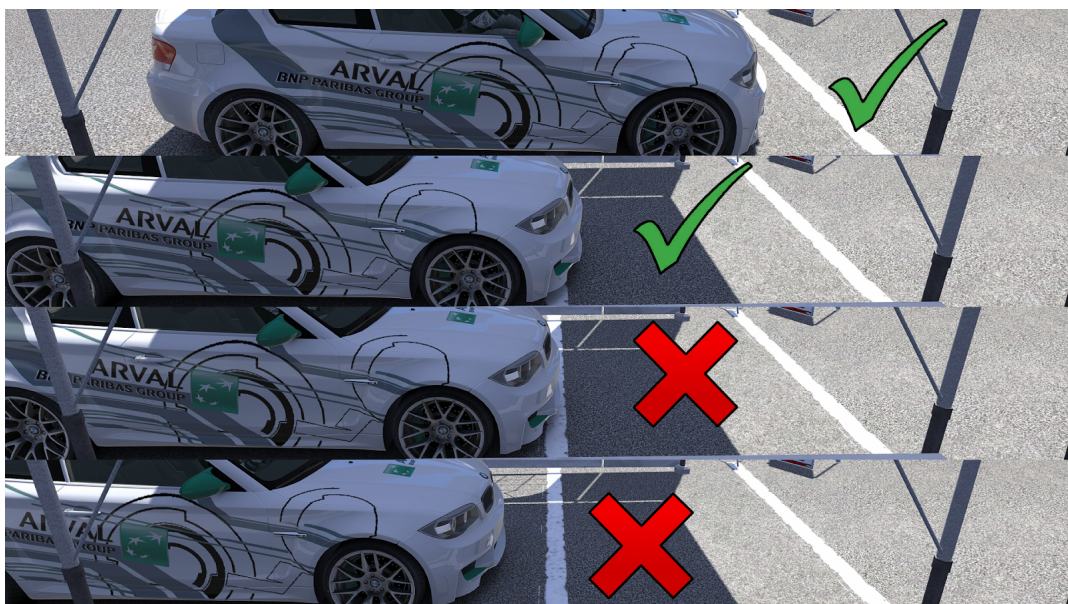

REGLAMENTO PARTICULAR - EVENTO 3 FITO 2022

1 - REGLAMENTOS APLICABLES:

1.1 - Reglamento deportivo: [CEM 2022](#).

1.2 - Reglamento técnico: [CEM 2022](#).

1.3 - Tarifas: [CEM 2022](#).

1.4 - Sanciones: [CEM 2022](#).

3 - TRAZADO

3.1 - Salida:

- El piloto deberá cubrir en su totalidad con el vehículo la línea de salida.

REGLAMENTO PARTICULAR - EVENTO 3 FITO 2022

3.2 - Meta:

- Nos posicionamos detrás del coche de seguridad una vez hayamos llegado a la zona de meta, esperando la orden del comisario para bajar, bajaremos en fila, sin adelantar, sin realizar ninguna maniobra peligrosa y dejando distancia de seguridad con el coche de delante.