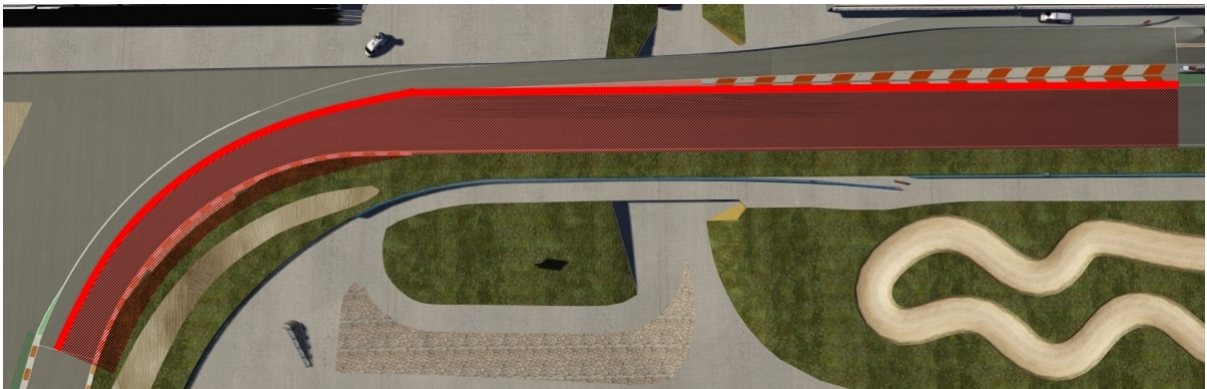

REGLAMENTO PARTICULAR - EVENTO 4 F4SPAIN

4 - TRAZADO

4.1 - BOXES:

- Línea de entrada

- Línea de salida

- Línea Limite de velocidad (80 km/h)

REGLAMENTO PARTICULAR - EVENTO 4 F4SPAIN

4.2 - Parrilla