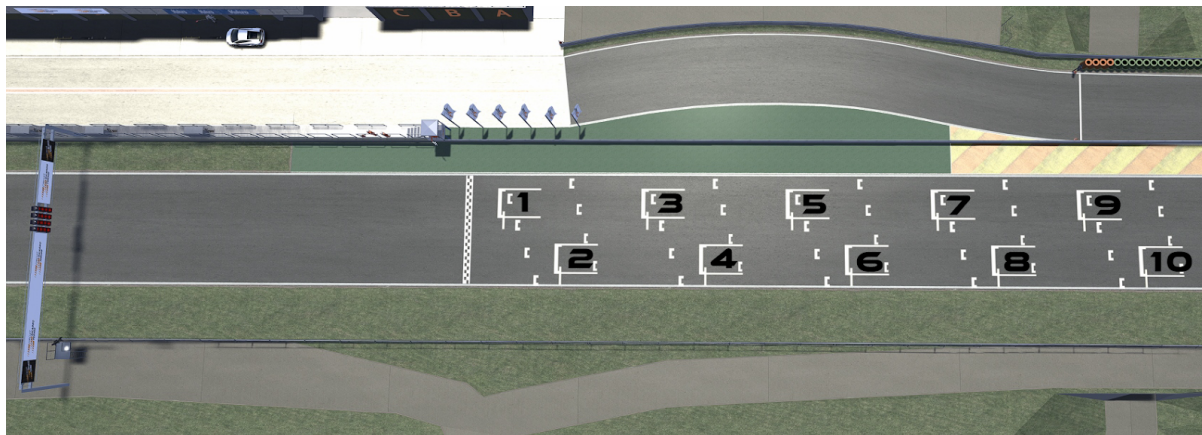

REGLAMENTO PARTICULAR - EVENTO 4 F4SPAIN

4.2 - Parrilla

- Orden de parrilla (primero en el lado derecho):

4.3 - Zonas vigiladas **PROVISIONAL, SE AMPLIARÁN DURANTE LA SEMANA**