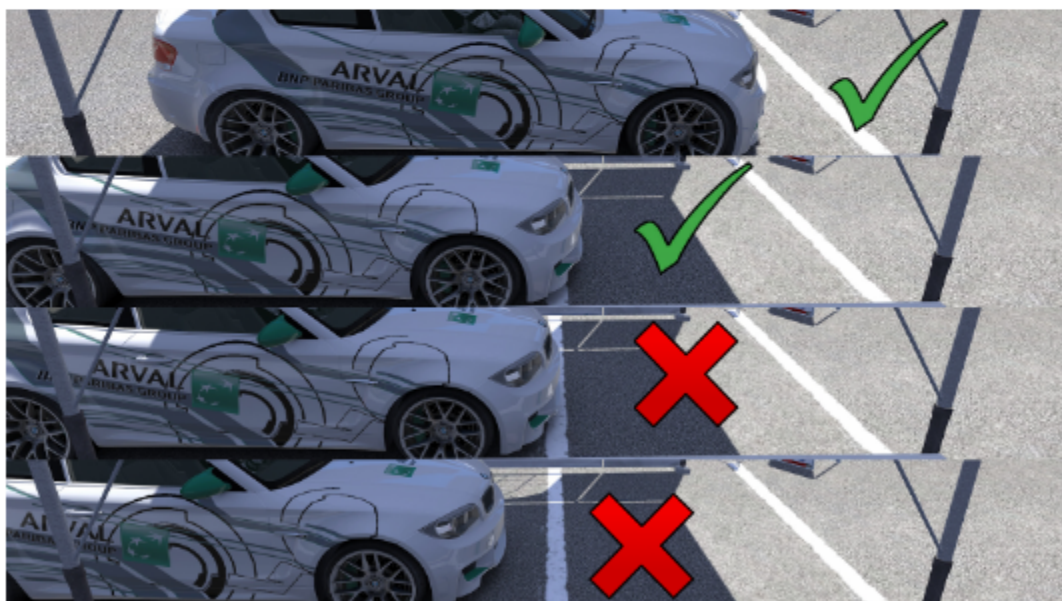

REGLAMENTO PARTICULAR - EVENTO 8

SUBIDA ISLA DE IBIZA 2022

1 - REGLAMENTOS APLICABLES:

1.1 - Reglamento deportivo: [CEM 2022](#).

1.2 - Reglamento técnico: [CEM 2022](#).

1.3 - Tarifas: [CEM 2022](#).

1.4 - Sanciones: [CEM 2022](#).

3 - TRAZADO

3.1 - Salida:

- El piloto deberá cubrir en su totalidad con el vehículo la línea de salida.

REGLAMENTO PARTICULAR - EVENTO 8

SUBIDA ISLA DE IBIZA 2022

3.2 - Meta:

- Nos posicionamos detrás del coche de seguridad una vez hayamos llegado a la zona de meta, esperando la orden del comisario para bajar, bajaremos en fila, sin adelantar, sin realizar ninguna maniobra peligrosa y dejando distancia de seguridad con el coche de delante.